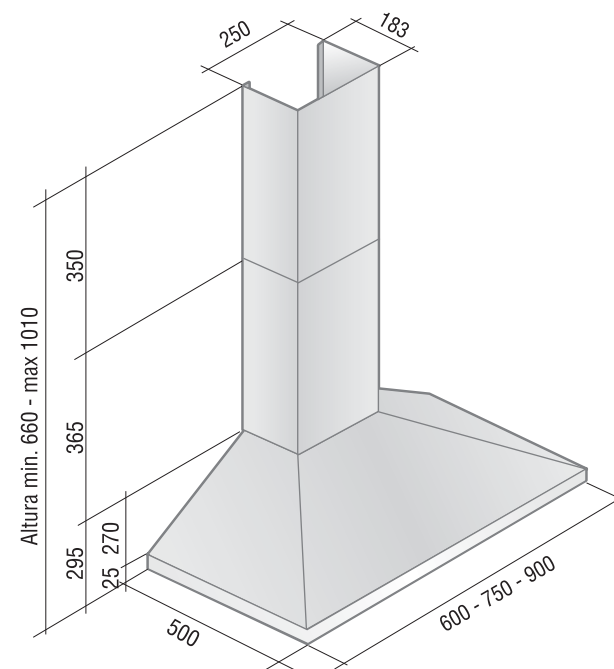

Línea  
**PULSANTE**

CONTRAPARED 90

**Classic**  
Contrapared 60 - 75 - 90

- ⏻ Comando Pulsante  
3 velocidades
- 💡 Iluminación:  
Incandescente 1 x 25 W
- ⚡ Motor: 150 W
- 🌊 Caudal: 500 m<sup>3</sup>/h
- 🔄 Acero Inoxidable / Blanca

60	Acero	24914
60	Blanca	24916
75	Acero	24918
75	Blanca	24920
90	Acero	24930
90	Blanca	24932

Convertibles a purificadora solo agregando el filtro de carbón activo (cod.25305)

La fábrica se reserva el derecho de cambiar los modelos sin previo aviso.