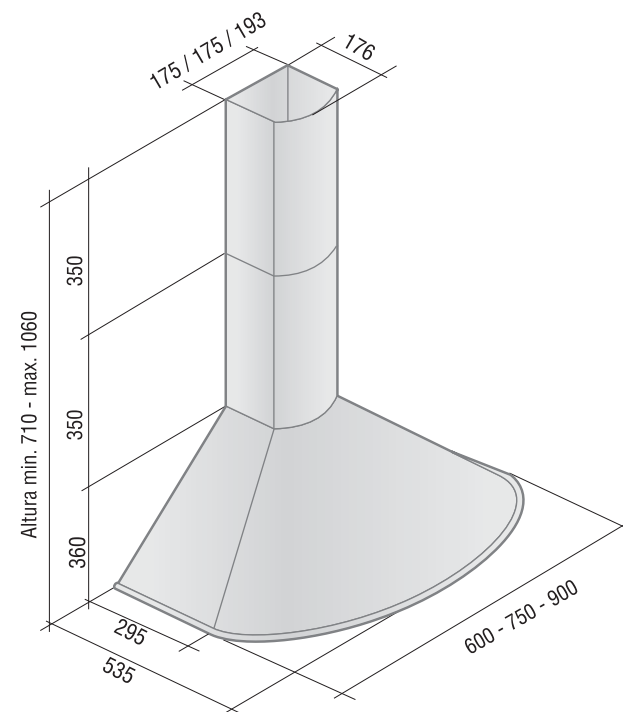

Línea
PULSANTE

CONTRAPARED 60

- ⏻ Comando Pulsante
3 velocidades
- 💡 Iluminación:
Incandescente 1 x 25 W
- ⚡ Motor: 150 W
- 🌊 Caudal: 500 m³/h
- 🔄 Acero Inoxidable

Antique
Contrapared 60 - 75 - 90

60	Acero	3264
75	Acero	24965
90	Acero	3299