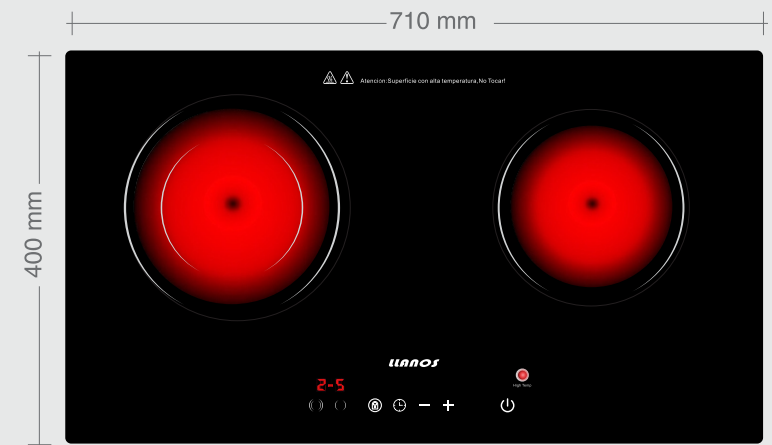

Anafes Vitrocerámicos

4 - 2 hornallas

LLANOS

Bloqueo de seguridad contra encendido accidental.

Indicador digital individual de potencia en cada quemador.

Alerta de superficie caliente aun después de apagado.

Hornallas de calentamiento rápidas.

9 niveles de potencia en cada hornalla con control touch free.

Cód. 28203

4 hornallas

Cód. 28297

2 hornallas vertical

Cód. 27223

2 hornallas horizontal