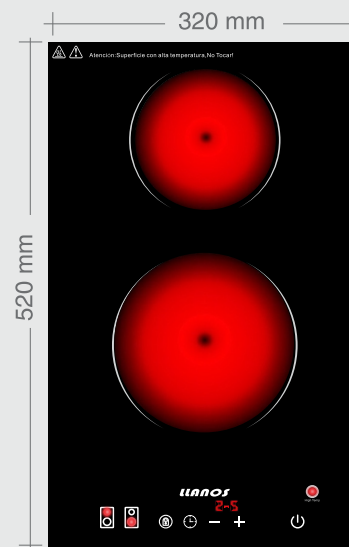

Anafes Vitrocerámicos

4 - 2 hornallas

LLANOS

Bloqueo de seguridad contra encendido accidental.

Indicador digital individual de potencia en cada quemador.

Alerta de superficie caliente aun después de apagado.

Hornallas de calentamiento rápidas.

9 niveles de potencia en cada hornalla con control touch free.

Cód. 28203

4 hornallas

Cód. 28297

2 hornallas vertical

Cód. 27223

2 hornallas horizontal