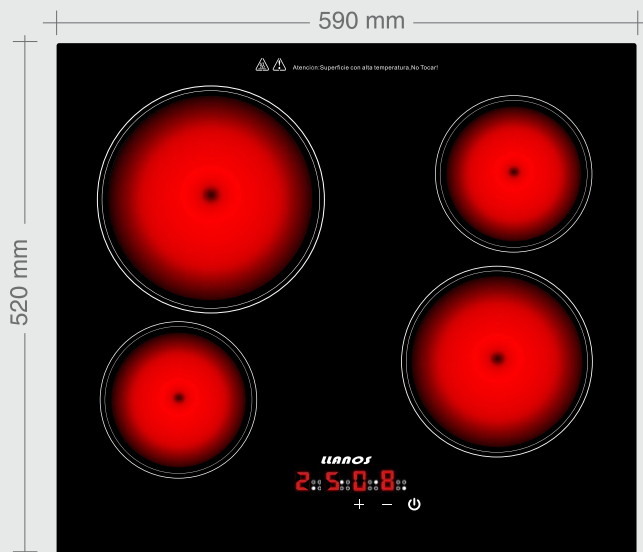

Anafes Vitrocerámicos

4 - 2 hornallas

LLANOS

Bloqueo de seguridad contra encendido accidental.

Indicador digital individual de potencia en cada quemador.

Alerta de superficie caliente aun después de apagado.

Hornallas de calentamiento rápidas.

9 niveles de potencia en cada hornalla con control touch free.

Cód. 28203

4 hornallas

Cód. 28297

2 hornallas vertical

Cód. 27223

2 hornallas horizontal