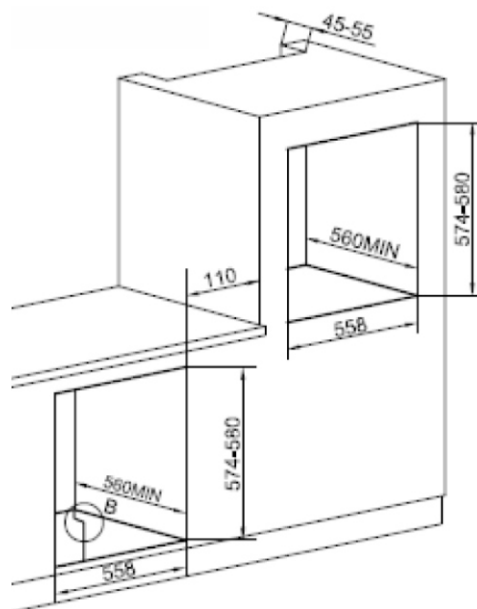

Digital Ac. Inox. HODA 8 Cod. 30377

### Ficha Técnica

Tensión	220 V
Frecuencia	50 Hz
Potencia	2270 W
Lámpara	25 W
Ficha de Alimentación	20 Amper

Programas	8
Enlosado limpieza rápida	Sí
Puerta triple vidrio templado	Sí
Luz interior	Sí
Aislación térmica	Sí
Guías de estantes desmontables	No
Termostato	Sí
Timer acústico	Sí
Timer con corte de cocción	Sí
Ventilación tangencial	Sí
Grill eléctrico	Sí
Spiedo	No
Ancho	595
Alto	595
Profundidad	545
Medida de encastre - Ancho	558
Medida de encastre - Alto	574-580
Medida de encastre - Profundidad	560 min
Capacidad	52 Lt
Peso	25 Kg
Color	Ac. Inox.