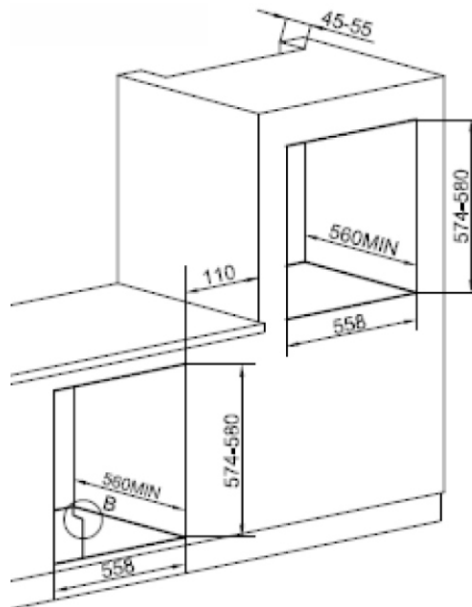

## Ficha Técnica

Tensión	220 V
Frecuencia	50 Hz
Potencia	2270 W
Lámpara	25 W
Ficha de Alimentación	20 Amper
Programas	8
Enlosado limpieza rápida	Sí
Puerta triple vidrio templado	Sí
Luz interior	Sí
Aislación térmica	Sí
Guías de estantes desmontables	No
Termostato	Sí
Timer acústico	Sí
Timer con corte de cocción	Sí
Ventilación tangencial	Sí
Grill eléctrico	Sí
Spiedo	No
Ancho	595
Alto	595
Profundidad	545
Medida de encastre - Ancho	558
Medida de encastre - Alto	574-580
Medida de encastre - Profundidad	560 min
Capacidad	56 Lt
Peso	25 Kg
Color	Ac. Inox.