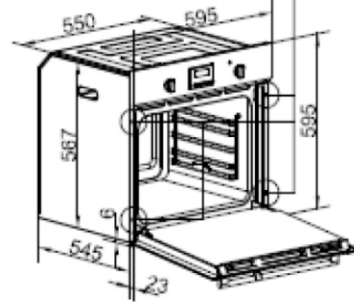

## Ficha Técnica

Tensión	220 V
Frecuencia	50 Hz
Potencia	2270 W
Lámpara	25 W
Ficha de Alimentación	20 Amper
Programas	8
Enlosado limpieza rápida	Sí
Puerta triple vidrio templado	Sí
Luz interior	Sí
Aislación térmica	Sí
Guías de estantes desmontables	No
Termostato	Sí
Timer acústico	Sí
Timer con corte de cocción	Sí
Ventilación tangencial	Sí
Grill eléctrico	Sí
Spiedo	No
Ancho	595
Alto	595
Profundidad	545
Medida de encastre - Ancho	558
Medida de encastre - Alto	574-580
Medida de encastre - Profundidad	560 min
Capacidad	56 Lt
Peso	25 Kg
Color	Ac. Inox.