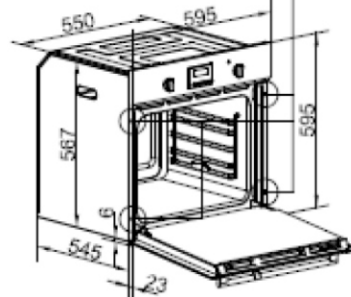

### Ficha Técnica

Tensión	220 V
Frecuencia	50 Hz
Potencia	2270 W
Lámpara	25 W
Ficha de Alimentación	20 Amper

Programas	8
Enlosado limpieza rápida	Sí
Puerta triple vidrio templado	Sí
Luz interior	Sí
Aislación térmica	Sí
Guías de estantes desmontables	No
Termostato	Sí
Timer acústico	Sí
Timer con corte de cocción	Sí
Ventilación tangencial	Sí
Grill eléctrico	Sí
Spiedo	No
Ancho	595
Alto	595
Profundidad	545
Medida de encastre - Ancho	558
Medida de encastre - Alto	574-580
Medida de encastre - Profundidad	560 min
Capacidad	52 Lt
Peso	25 Kg
Color	Ac. Inox.