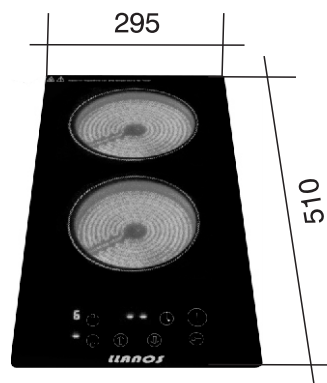

Anafes

- Bloqueo de seguridad contra encendido accidental.
- Indicador digital individual de potencia en cada quemador.
- Alerta de superficie caliente aun después de apagado.
- Hornallas de calentamiento rápido.
- 9 niveles de potencia.
- Control touch.
- Timer programable.